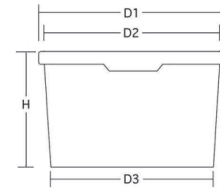

Техническая спецификация на ведро JETB 860

Jokey Euro Tainer Box

Размеры

D1: 132,0 mm
D2: 122,0 mm
D3: 108,0 mm
H:* 104,0 mm

*Высота без крышки

Основные данные	Объем до края:	0,90	Вид ручки	Допуски
Вес:	27,0		металлическая	- Размеры: +/- 1 mm
Весовая группа:	Лёгкая		пластмассовая	2,0 Объем/вес: +/- 10 %
			пластмассовая	-
			Без ручки	+
			Ухваты	-
			Ролик для ручки	-

Печать	цифровая	IML	Offset
Высота:	0,0 mm	80,5 mm	0,0 mm
Ширина	0,0 mm	361,4 mm	0,0 mm
Средний радиус			0,0 mm

Крышка	DETB 130	FDETB 130
	Стандартные крыш	Крышки под запай
Высота стопки 2 ме	201,5 mm	212,7 mm
каждого следующего	96,5 mm	104,7 mm

Информация по л Рекомендованная нагрузка для стандартной крышки при 20°C на нижний ряд тары: 0,00 kg

Штук на одном поддоне

Ведро 2600
Высота поддона 1,20 m
Штук в одном ряду: 54

EUP (Европалета)

80 cm (31,5") x 120 cm (47,24")