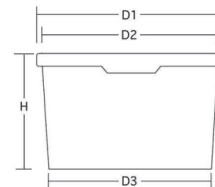

Техническая спецификация на ведро JETB 850

Jokey Euro Tainer Box

Размеры

D1: 118,0 mm

D2: 107,0 mm

D3: 91,0 mm

H:* 124,0 mm

*Высота без крышки

Основные данные	Объем до края:	0,86	Вид ручки	Допуски
Вес:	27,0		металлическая	- Размеры: +/- 1 mm
Весовая группа:	Лёгкая		пластмассовая	2,0 Объем/вес: +/- 10 %
			пластмассовая	-
			Без ручки	+
			Ухваты	-
			Ролик для ручки	-

Печать	цифровая	IML	Offset
Высота:	0,0 mm	102,8 mm	0,0 mm
Ширина	0,0 mm	313,1 mm	0,0 mm
Средний радиус			0,0 mm

Крышка	ДЕТВ 116	FДЕТВ 116
	Стандартные крыш	Крышки под запай
Высота стопки 2 ме	241,0 mm	254,5 mm
каждого следующего	116,0 mm	126,5 mm

Информация по л Рекомендованная нагрузка для стандартной крышки при 20°C на нижний ряд тары: 10,00

Штук на одном поддоне

Ведро 3000
Высота поддона 1,20 m

Штук в одном ряду: 60

EUP (Европалета)

80 cm (31,5'') x 120 cm (47,24'')