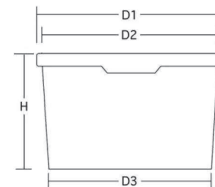

## Размеры

D1: 132,0 mm

D2: 122,0 mm

D3: 105,0 mm

H:\* 131,0 mm

\*Высота без крышки

<b>Основные данные</b>	Объем до края: 1,20	<b>Вид ручки</b>		<b>Допуски</b>	
	Вес: 40,0	металлическая	-	Размеры: +/- 1 mm	
	Весовая группа: Средняя	пластмассовая	2,0	Объем/вес: +/- 5 %	
		пластмассовая	-		
		Без ручки	+		
		Ухваты	-		
		Ролик для ручки	-		

<b>Печать</b>	<b>цифровая</b>	<b>IML</b>	<b>Offset</b>
Высота:	0,0 mm	108,8 mm	0,0 mm
Ширина	0,0 mm	354,6 mm	0,0 mm
Средний радиус			0,0 mm

<b>Крышка</b>	<b>DETB 130</b>	<b>FDETB 130</b>
	Стандартные крыш	Крышки под запай
Высота стопки 2 ме	255,5 mm	267,5 mm
каждого следующего	123,0 mm	132,5 mm

### Штук на одном поддоне

Ведро 2400  
Высота поддона 1,20 m

Штук в одном ряду: 54

### EUP (Европалета)

80 cm (31,5") x 120 cm (47,24")